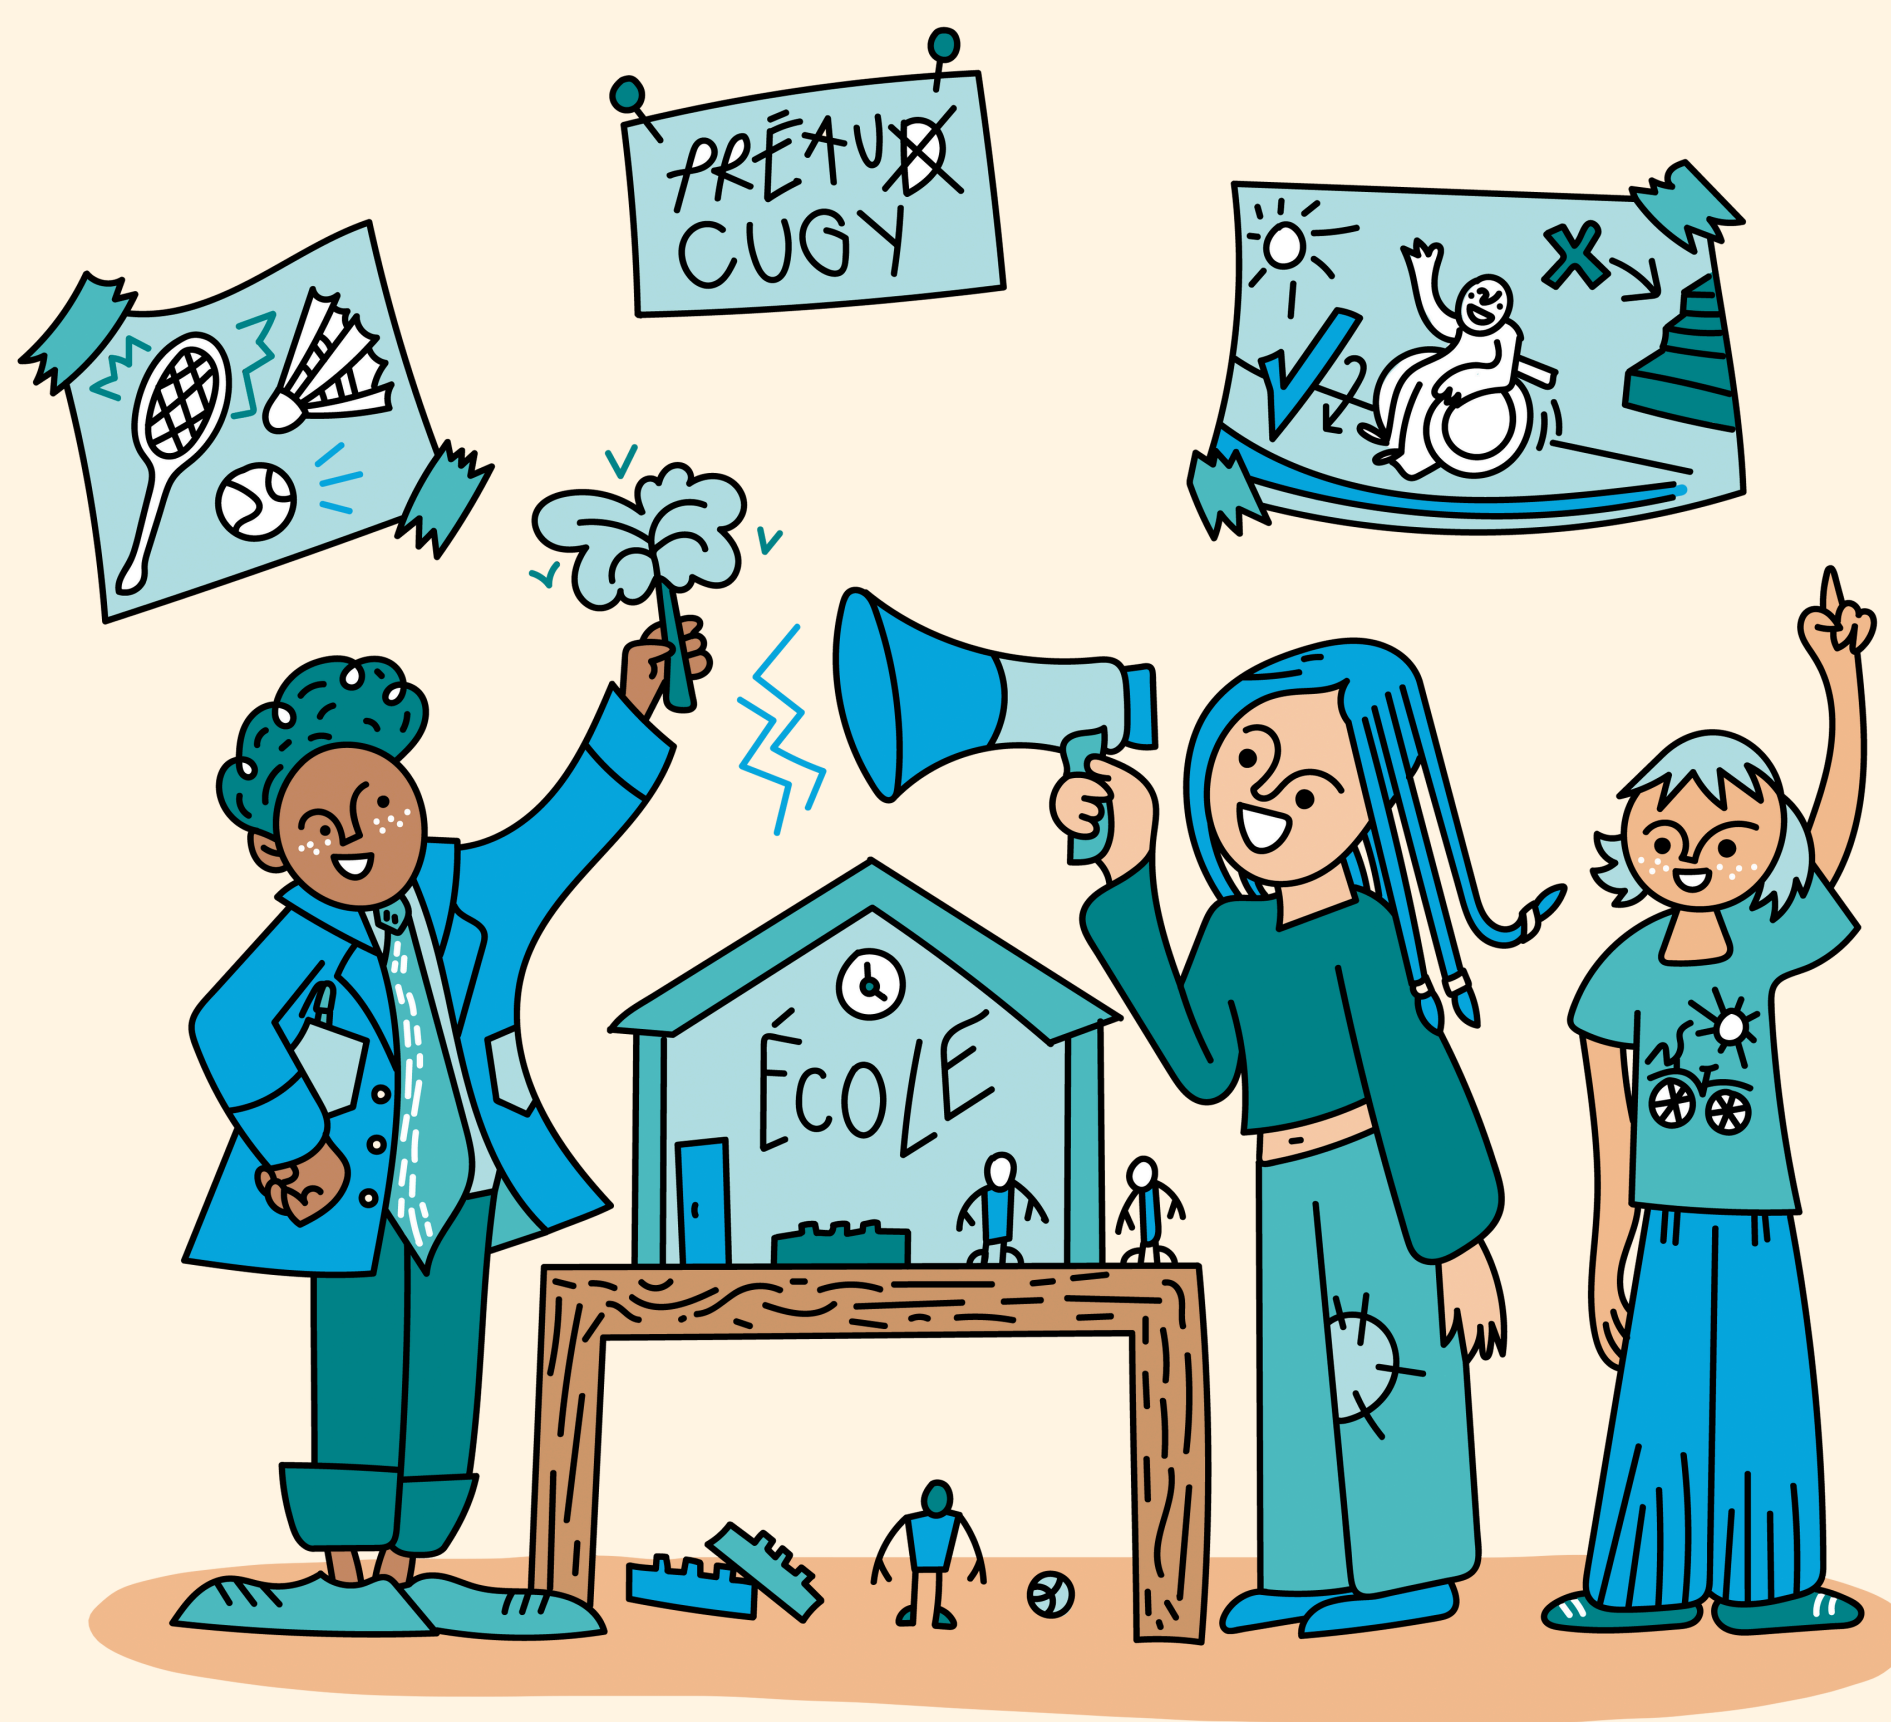

EXPOSITION INTERACTIVE

PRÉAUX SCOLAIRES DE LA COMBE-CHAVANNE

DÉCOUVREZ LES RÉFLEXIONS MENÉES PAR LES
ÉCOLIERS ET PARTAGEZ VOS IDÉES POUR
IMAGINER DES ESPACES PUBLICS ATTRACTIFS ET
MODERNES POUR TOUTES ET TOUS.

ILLUSTRATION PAR ANAÏS LOU

VENDREDI 10 JANVIER 2025
À 18H00
VERRE DE L'AMITIÉ

MAISON VILLAGEOISE
RUE DU VILLAGE 26
1053 CUGY

UN PROJET DE

ASICE

FROIDEVILLE

MORRENS

Association Scolaire Intercommunale de Cugy et environs